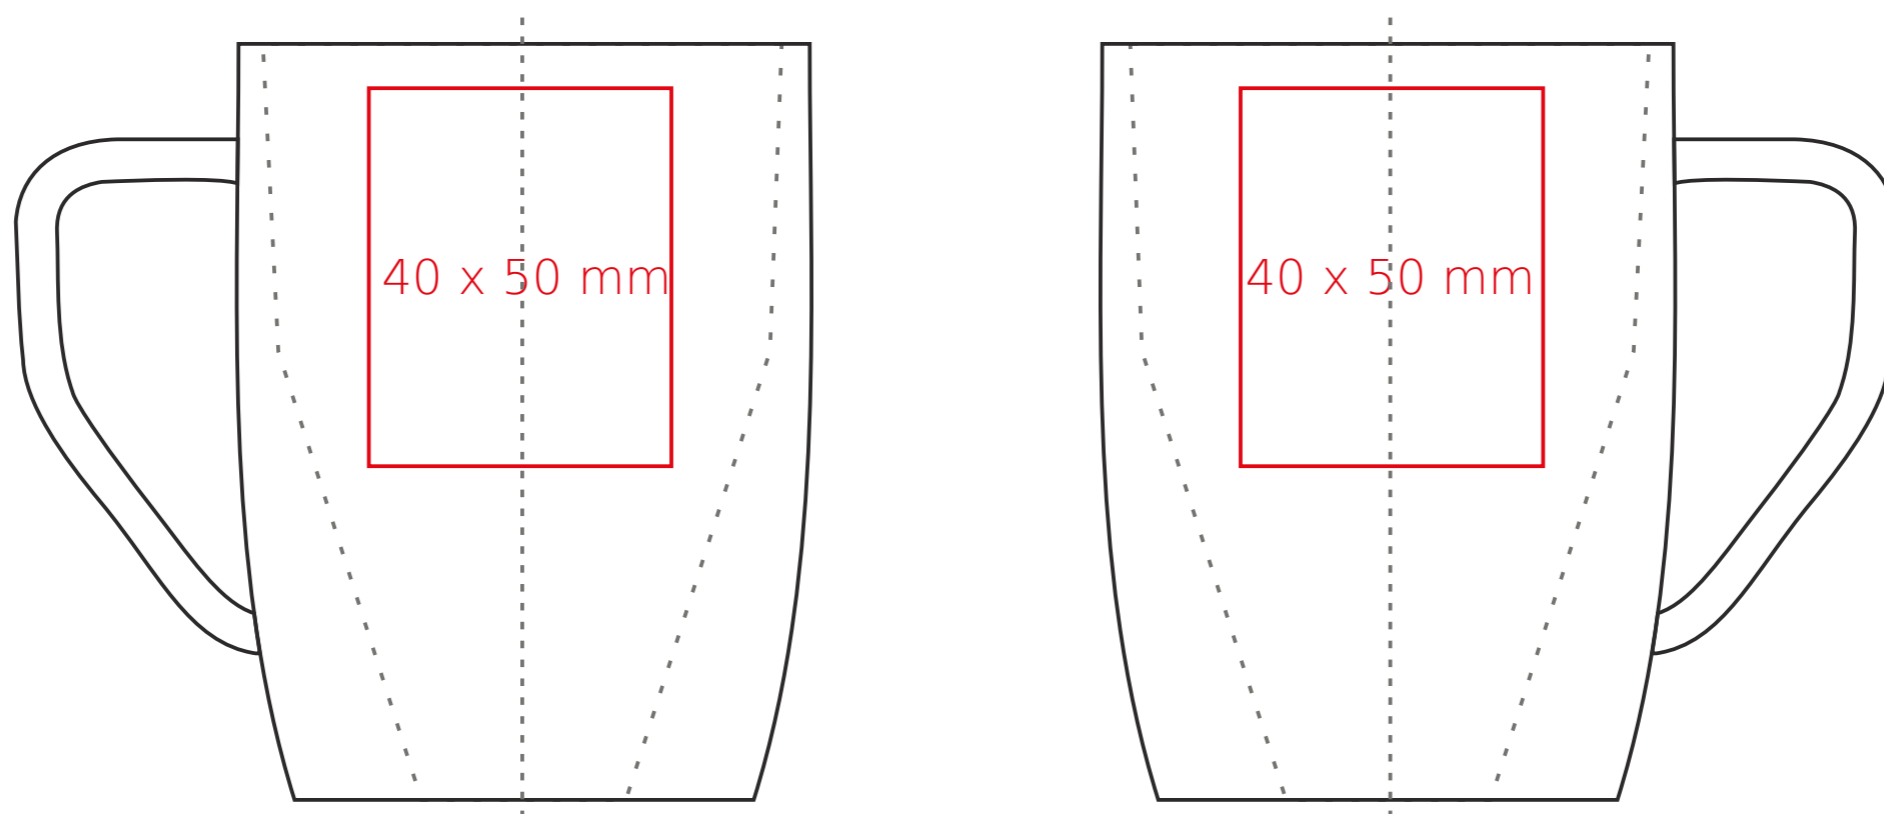

Edge

280 ml / h: 99 mm / Ø 70x70mm

Nadruk na uchu	- 30 x 10 mm
Nadruk wewnątrz na ściance	- 35 x 20 mm
Nadruk wewnątrz na dnie	- Ø 30 mm
Nadruk od spodu	- Ø 30x10 mm

*W przypadku projektów dla kalkomanii wybiegających poza standardową powierzchnię nadruku prosimy o kontakt z działem handlowym.